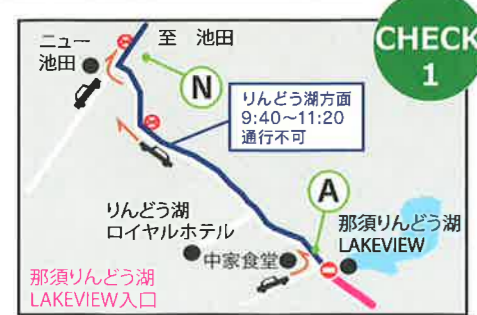

このエリアは11月26日(日) 8:55~11:20にかけて交通規制がありますのでご注意ください。

### 湯本方面へ行く場合

・那須街道(県道17号線)から向かうか、国道4号線から朝日小学校入口を左折し、大谷・那須どうぶつ王国方面よりお越しください。

### う回路

・漆塚、小島交差点から大沢方面へ向かう場合は9時10分から10時40分までは通行できませんので、国道4号線から朝日小学校入口を左折し、大谷方面へ迂回をお願いします。  
※大沢交差点から漆塚、小島方面は通行可。

・一軒茶屋から小島方面に向かう車両は、ロイヤルロード(県道21号線)が通行出来ませんので那須街道(県道17号線)へ迂回をお願いします。

・注意1 片側車両通行可能な道路は、対向車線をランナーが走行していますので、十分な減速をお願いします。

・注意2 片側車両通行可能な道路は、ランナーと同一方向には通行出来ませんので、ご注意ください。

う回にご協力をお願いします。  
※池田交差点付近は大変混雑いたします。ご注意ください。

● 車両全面通行止 ● 車両片側通行止 ● 車両通行方向