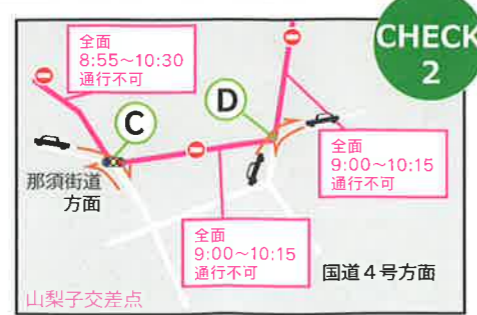

このエリアは11月26日(日) 8:55~11:20にかけて交通規制がありますのでご注意ください。

### 湯本方面へ行く場合

・那須街道(県道17号線)から向かうか、国道4号線から朝日小学校入口を左折し、大谷・那須どうぶつ王国方面よりお越しください。

### う回路

・漆塚、小島交差点から大沢方面へ向かう場合は9時10分から10時40分までは通行できませんので、国道4号線から朝日小学校入口を左折し、大谷方面へ迂回をお願いします。  
※大沢交差点から漆塚、小島方面は通行可。

・一軒茶屋から小島方面に向かう車両は、ロイヤルロード(県道21号線)が通行出来ませんので那須街道(県道17号線)へ迂回をお願いします。

・注意1 片側車両通行可能な道路は、対向車線をランナーが走行していますので、十分な減速をお願いします。

・注意2 片側車両通行可能な道路は、ランナーと同一方向には通行出来ませんので、ご注意ください。

う回にご協力をお願いします。  
※池田交差点付近は大変混雑いたします。ご注意ください。

● 車両全面通行止 ● 車両片側通行止 ● 車両通行方向