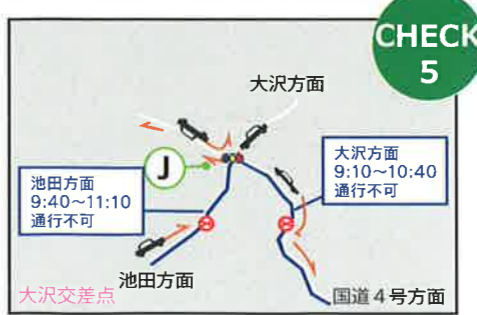

このエリアは11月26日(日) 8:55~11:20にかけて交通規制がありますのでご注意ください。

### 湯本方面へ行く場合

・那須街道(県道17号線)から向かうか、国道4号線から朝日小学校入口を左折し、大谷・那須どうぶつ王国方面よりお越しください。

### う回路

・漆塚、小島交差点から大沢方面へ向かう場合は9時10分から10時40分までは通行できませんので、国道4号線から朝日小学校入口を左折し、大谷方面へ迂回をお願いします。  
※大沢交差点から漆塚、小島方面は通行可。

・一軒茶屋から小島方面に向かう車両は、ロイヤルロード(県道21号線)が通行出来ませんので那須街道(県道17号線)へ迂回をお願いします。

・注意1 片側車両通行可能な道路は、対向車線をランナーが走行していますので、十分な減速をお願いします。

・注意2 片側車両通行可能な道路は、ランナーと同一方向には通行出来ませんので、ご注意ください。

う回にご協力をお願いします。  
※池田交差点付近は大変混雑いたします。ご注意ください。

● 車両全面通行止 ● 車両片側通行止 ● 車両通行方向