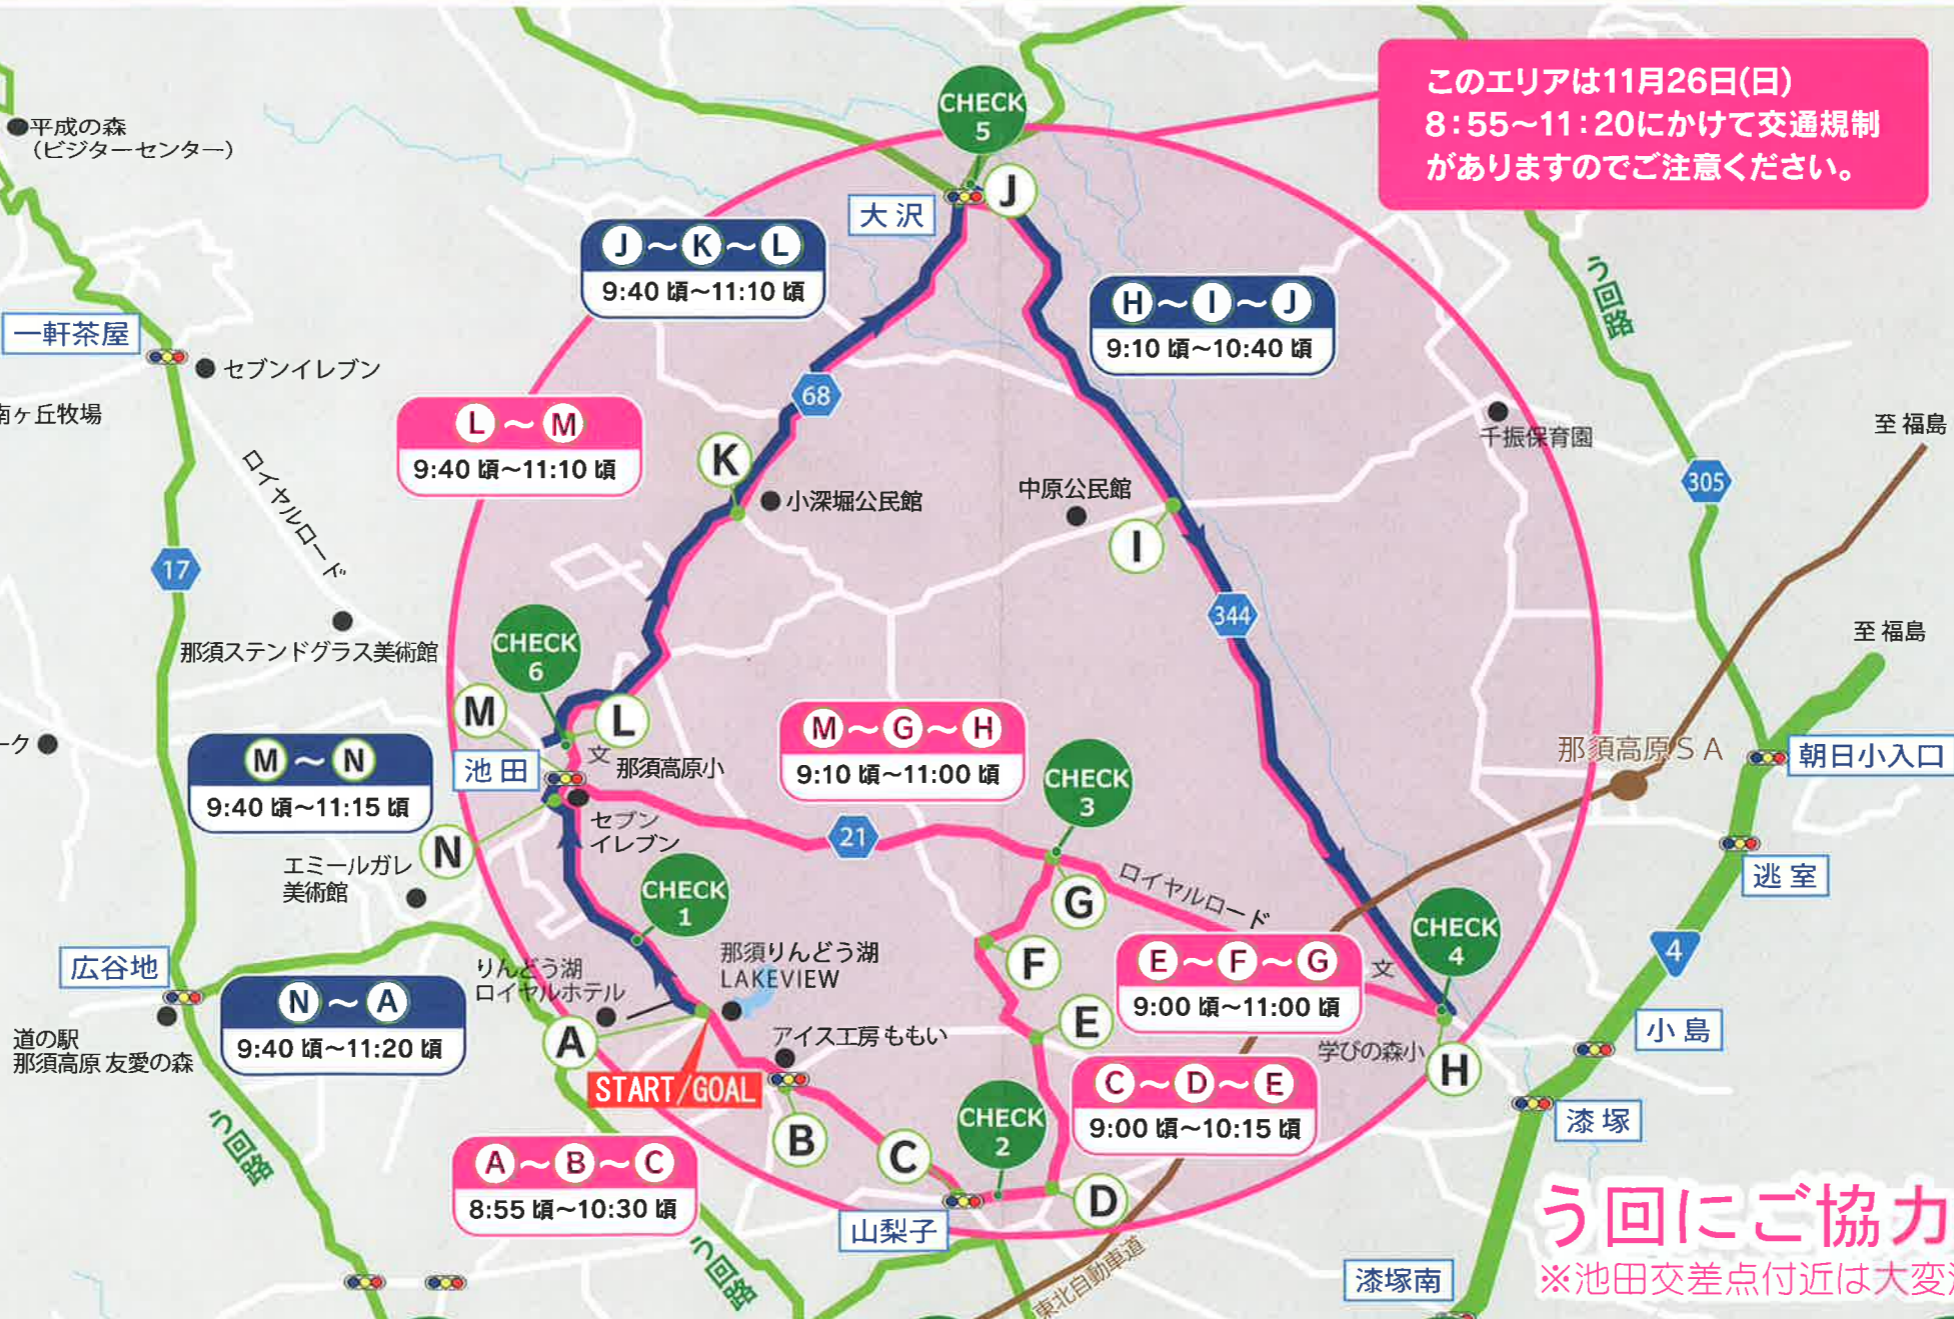

## 那須高原ハーフ & ファミリーマラソン 2017

交通規制日 平成 29年 11月 26日 (日) 交通規制時間 8:55頃~11:20頃  
(※規制時間は競技の状況により変わる場合がございます。)

このエリアは11月26日(日) 8:55~11:20にかけて交通規制がありますのでご注意ください。

### 湯本方面へ行く場合

・那須街道(県道17号線)から向かうか、国道4号線から朝日小学校入口を左折し、大谷・那須どうぶつ王国方面よりお越しください。

### う回路

・漆塚、小島交差点から大沢方面へ向かう場合は9時10分から10時40分までは通行できませんので、国道4号線から朝日小学校入口を左折し、大谷方面へ迂回をお願いします。  
※大沢交差点から漆塚、小島方面は通行可。

・一軒茶屋から小島方面に向かう車両は、ロイヤルロード(県道21号線)が通行出来ませんので那須街道(県道17号線)へ迂回をお願いします。

・注意1 片側車両通行可能な道路は、対向車線をランナーが走行していますので、十分な減速をお願いします。