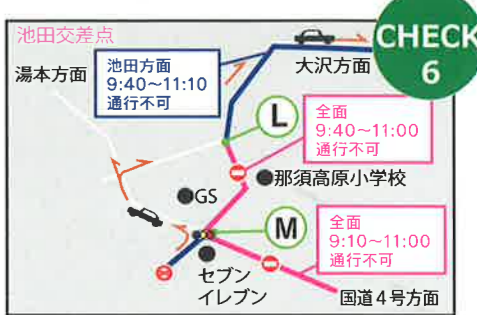

このエリアは11月26日(日) 8:55~11:20にかけて交通規制がありますのでご注意ください。

### 湯本方面へ行く場合

・那須街道(県道17号線)から向かうか、国道4号線から朝日小学校入口を左折し、大谷・那須どうぶつ王国方面よりお越しください。

### う回路

・漆塚、小島交差点から大沢方面へ向かう場合は9時10分から10時40分までは通行できませんので、国道4号線から朝日小学校入口を左折し、大谷方面へ迂回をお願いします。  
※大沢交差点から漆塚、小島方面は通行可。

・一軒茶屋から小島方面に向かう車両は、ロイヤルロード(県道21号線)が通行出来ませんので那須街道(県道17号線)へ迂回をお願いします。

・注意1 片側車両通行可能な道路は、対向車線をランナーが走行していますので、十分な減速をお願いします。

・注意2 片側車両通行可能な道路は、ランナーと同一方向には通行出来ませんので、ご注意ください。

う回にご協力をお願いします。  
※池田交差点付近は大変混雑いたします。ご注意ください。

● 車両全面通行止 ● 車両片側通行止 ● 車両通行方向