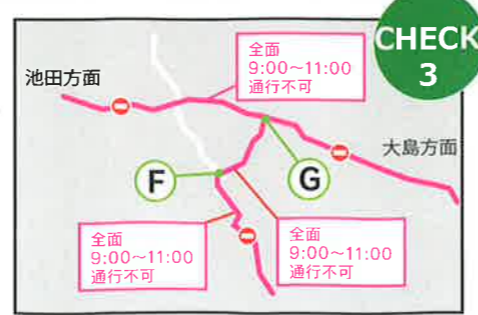

このエリアは11月26日(日) 8:55~11:20にかけて交通規制がありますのでご注意ください。

### 湯本方面へ行く場合

・那須街道(県道17号線)から向かうか、国道4号線から朝日小学校入口を左折し、大谷・那須どうぶつ王国方面よりお越しください。

### う回路

・漆塚、小島交差点から大沢方面へ向かう場合は9時10分から10時40分までは通行できませんので、国道4号線から朝日小学校入口を左折し、大谷方面へ迂回をお願いします。  
※大沢交差点から漆塚、小島方面は通行可。

・一軒茶屋から小島方面に向かう車両は、ロイヤルロード(県道21号線)が通行出来ませんので那須街道(県道17号線)へ迂回をお願いします。

・注意1 片側車両通行可能な道路は、対向車線をランナーが走行していますので、十分な減速をお願いします。

・注意2 片側車両通行可能な道路は、ランナーと同一方向には通行出来ませんので、ご注意ください。

う回にご協力をお願いします。  
※池田交差点付近は大変混雑いたします。ご注意ください。

● 車両全面通行止 ● 車両片側通行止 ● 車両通行方向